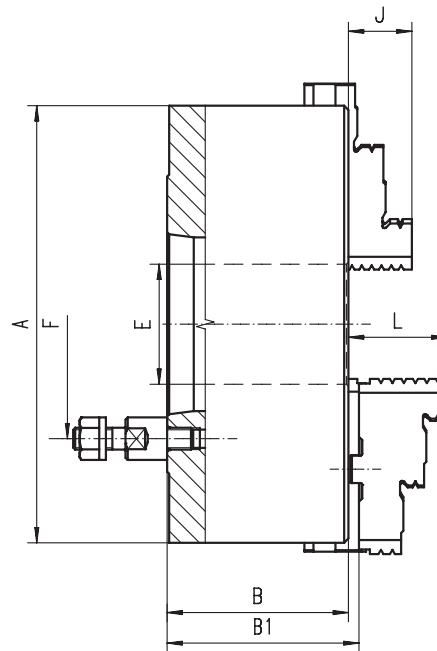

**3234**

Wypożenie standardowe  
Стандартная комплектация

1 Kpl. szczęk jednolitych twardych zew.  
1 Кпл. прямых цельных закаленных кулачков

1 Kpl. szczęk jednolitych twardych wew.  
1 Кпл. обратных цельных закаленных кулачков

1 Klucz  
1 Ключ

Części zamienne • Запасные части 100-111

Dane techniczne • Техн. характеристики 112-119

Nr produktu	Typ
Код продукта	Тип
353234200800	3234-100-3
353234210000	3234-125-3
353234220100	3234-125-4
353234230300	3234-160-3
353234240500	3234-160-4
353234250700	3234-160-5
353234260900	3234-160-6
353234270000	3234-200-3
353234280200	3234-200-4
353234290400	3234-200-5
353234300900	3234-200-6
353234330400	3234-250-6
353234340600	3234-250-8
353234360000	3234-315-6
353234370100	3234-315-8
353234380300	3234-315-11
353234390500	3234-400-6
353234400000	3234-400-8
353234410100	3234-400-11
353234420300	3234-500-8
353234430500	3234-500-11
353234460000	3234-630-11
353234470200	3234-630-15